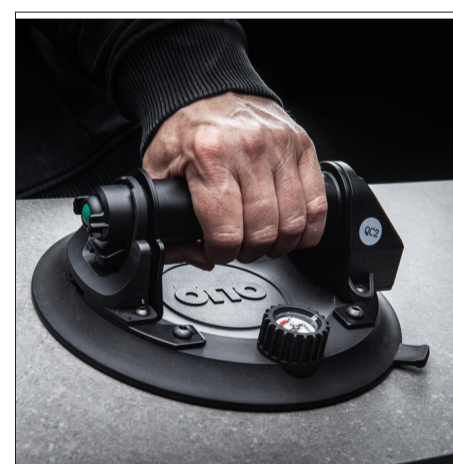

TEBO®

Batteridrivnen Plattlyft Grabo Ottovac

Batteridrivnen robust plattlyft för många olika typer av släta material som t.ex. kakel, klinker, granitkeramik, glas och metall. Undertryck skapas med en knapptryckning. Visuell undertrycksövervakning via vakuummanometer. Vid förlust av vakuumtryck startas pumpen automatiskt tills trycket har återställts. Behåller undertrycket även när batteriet tas bort vid batteribyte. Lyfter upp till 66 kg horisontellt och vertikalt.

Levereras i förvaringsväska och med 4 st AA batterier.

Art.nr. 881420

TEKNISK SPECIFIKATION

Batteri: 4 x 1,5 V AA	Höjd: 87 mm
Batteritid: 1 h	Lyftkraft: 66 kg
Diameter: 200 mm	Temperatur: 0 till +60 C
Effekt: 6 W	Vikt: 1,2 kg

KAKELDAXGRUPPEN
KAKELDAX ■ KAKELCENTRALEN STIGS HÅHEL