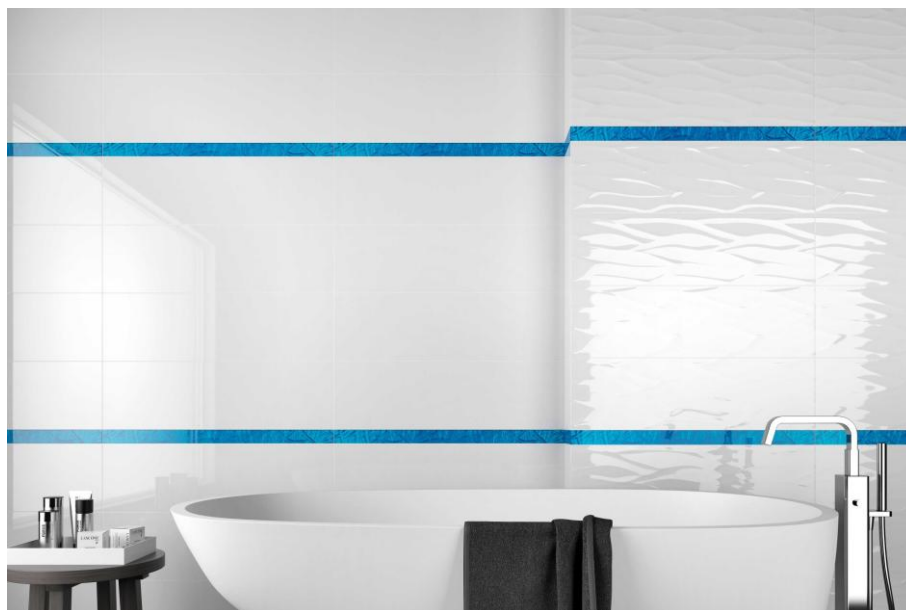

Produktdatablad

Artikel/Serie: Geotiles Vit

EN norm: EN 14411-L, BIII, E>10% Kakel, torrpressad

Antal storlekar: 5st; 20x20, 20x30, 20x60, 25x40, 31,6x45, 31,6x60, 33,3x55

Antal ytor: 3st

Ytor: Blank, matt, vågig.

Vit lera, stl: 2st; 30x90*, 40x120 sågad

*Både pressad och sågad

Ytor: Blank, matt, rutmönstrad

Användningsområde: Invändig väggmiljö.

Övrigt: Till serien finns det även:

Dekorplattor och lister som kan matchas ihop med färganpassade golvplattor i format 31,6x31,6. Gällande andra storlekar för golvplattor se vårt övriga sortiment.