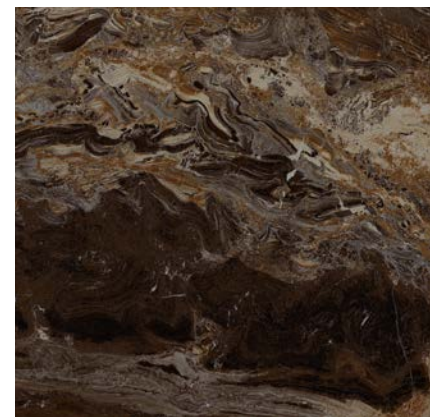

**Gres Porcellanato** 21x18,2 • 7x28

Conforme • According to • Conforme • Gemäß • Conforme • Соответствует  
**UNI EN 14411 - G Bla**

Lasas

**G** **H** **F**  
 Naturale Strutt. Silk Lux

Statuario

**G** **H** **F**  
 Naturale 20mm, 7x28, 21x18,2 Strutt. Silk Lux

Altissimo

**G** **H** **F**  
 Naturale 21x18,2 Strutt. Silk Lux

Raffaello

**G** **F**  
 Naturale Lux

Frappuccino

**F**  
 Lux

Travertino

**G** **H** **F**  
 Naturale 20mm, 7x28, 21x18,2 Strutt. Lux